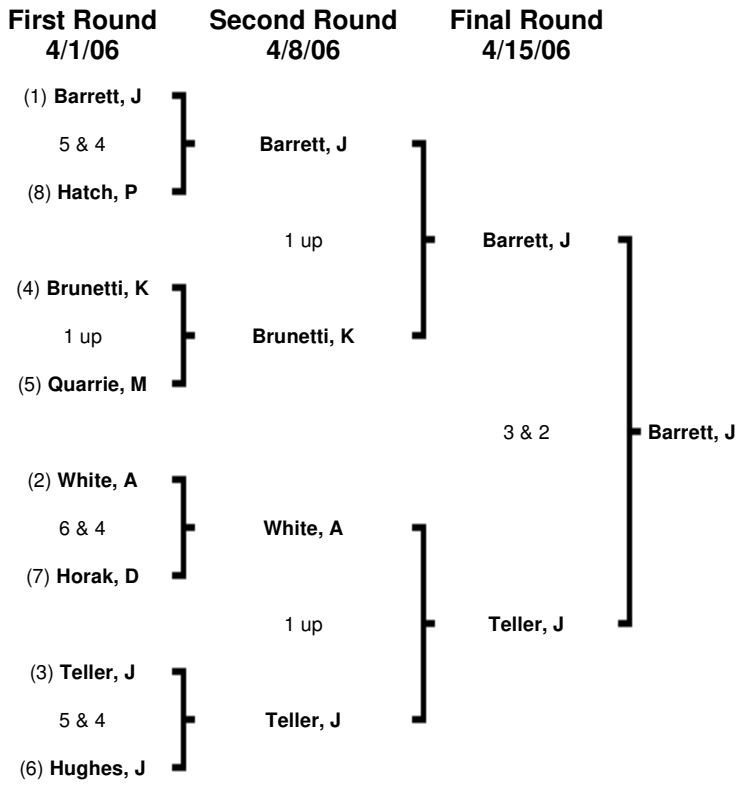

WWGA Match Play Primer - Flight A

Consolation Bracket